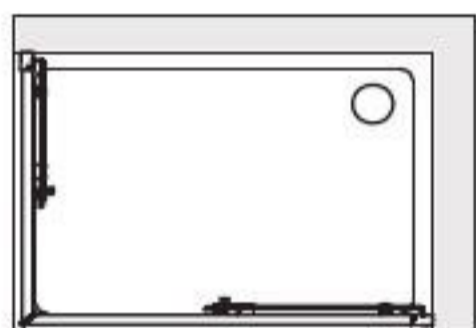

KNL/FreeZone
Balos

KNP/FreeZone
Jobbos

- Aszimmetrikus méret esetén külön rendelendő a jobbos vagy balos kivitel.
- A jobbos vagy balos kivitel nem felcserélhető!
- Jobbos és balos elrendezés lásd a rajzon!

KNL/FreeZone = balos

KNP/FreeZone = jobbos

ZUHANYKABIN

| Típus | Üveg minta | Szabályozási tart. | | Belépő X | Mag. A |
|---------------------------|------------|--------------------|----------------|----------|--------|
| | | B keskeny oldal | C széles oldal | | |
| KNL/FREEZONE-80x90 balos | W0 | 773-790 | 873-890 | 440 | 1900 |
| KNL/FREEZONE-80x90 balos | CR | 773-790 | 873-890 | 440 | 1900 |
| KNL/FREEZONE-80x90 balos | W15 | 773-790 | 873-890 | 440 | 1900 |
| KNL/FREEZONE-80x90 balos | GY | 773-790 | 873-890 | 440 | 1900 |
| KNL/FREEZONE-80x100 balos | W0 | 773-790 | 973-990 | 480 | 1900 |
| KNL/FREEZONE-80x100 balos | CR | 773-790 | 973-990 | 480 | 1900 |
| KNL/FREEZONE-80x100 balos | W15 | 773-790 | 973-990 | 480 | 1900 |
| KNL/FREEZONE-80x100 balos | GY | 773-790 | 973-990 | 480 | 1900 |
| KNL/FREEZONE-80x120 balos | W0 | 773-790 | 1173-1190 | 570 | 1900 |
| KNL/FREEZONE-80x120 balos | CR | 773-790 | 1173-1190 | 570 | 1900 |
| KNL/FREEZONE-80x120 balos | W15 | 773-790 | 1173-1190 | 570 | 1900 |
| KNL/FREEZONE-80x120 balos | GY | 773-790 | 1173-1190 | 570 | 1900 |
| KNL/FREEZONE-90x100 balos | W0 | 873-890 | 973-990 | 510 | 1900 |
| KNL/FREEZONE-90x100 balos | CR | 873-890 | 973-990 | 510 | 1900 |
| KNL/FREEZONE-90x100 balos | W15 | 873-890 | 973-990 | 510 | 1900 |
| KNL/FREEZONE-90x100 balos | GY | 873-890 | 973-990 | 510 | 1900 |
| KNL/FREEZONE-90x120 balos | W0 | 873-890 | 1173-1190 | 590 | 1900 |
| KNL/FREEZONE-90x120 balos | CR | 873-890 | 1173-1190 | 590 | 1900 |
| KNL/FREEZONE-90x120 balos | W15 | 873-890 | 1173-1190 | 590 | 1900 |
| KNL/FREEZONE-90x120 balos | GY | 873-890 | 1173-1190 | 590 | 1900 |